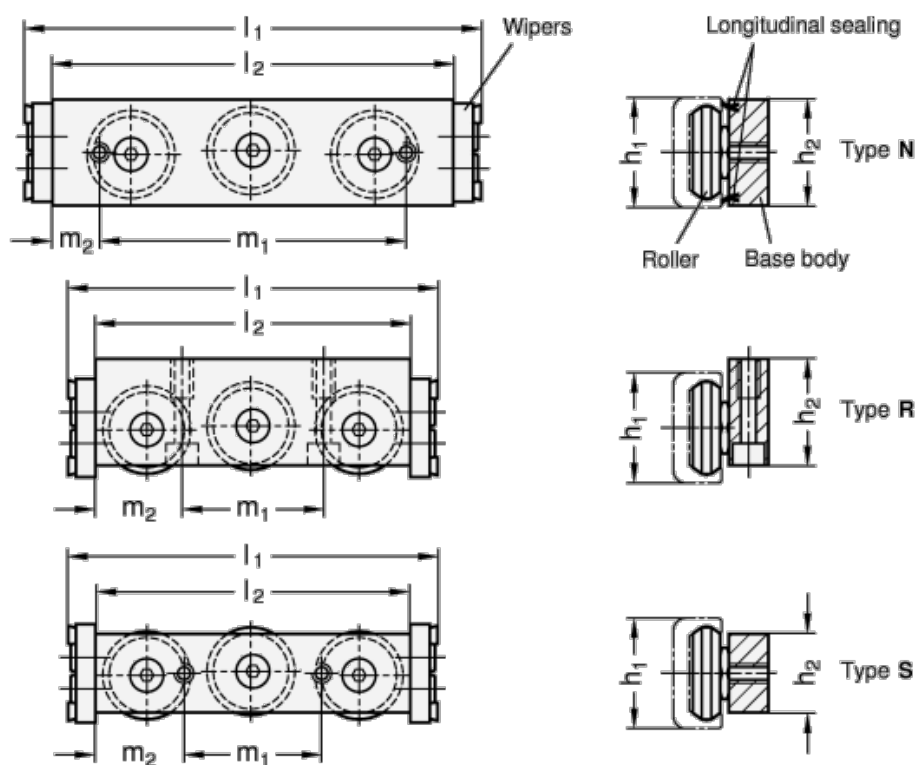

Varenummer: 20242435SX
 Beskrivelse: E+G kompakt rullevogn GN 2424-35-S-X

Mål

A/F = 15	h2 = 20	Vægt i (g) = 368
b1 = 16.5	h3 =	
b2 = 30	L1 = 114	
b3 = 12	L2 = 100	
d1 = 28	m1 = 45	
d2 = M8	m2 = 27.5	
d3 =	s =	
h1 = 35	t =	